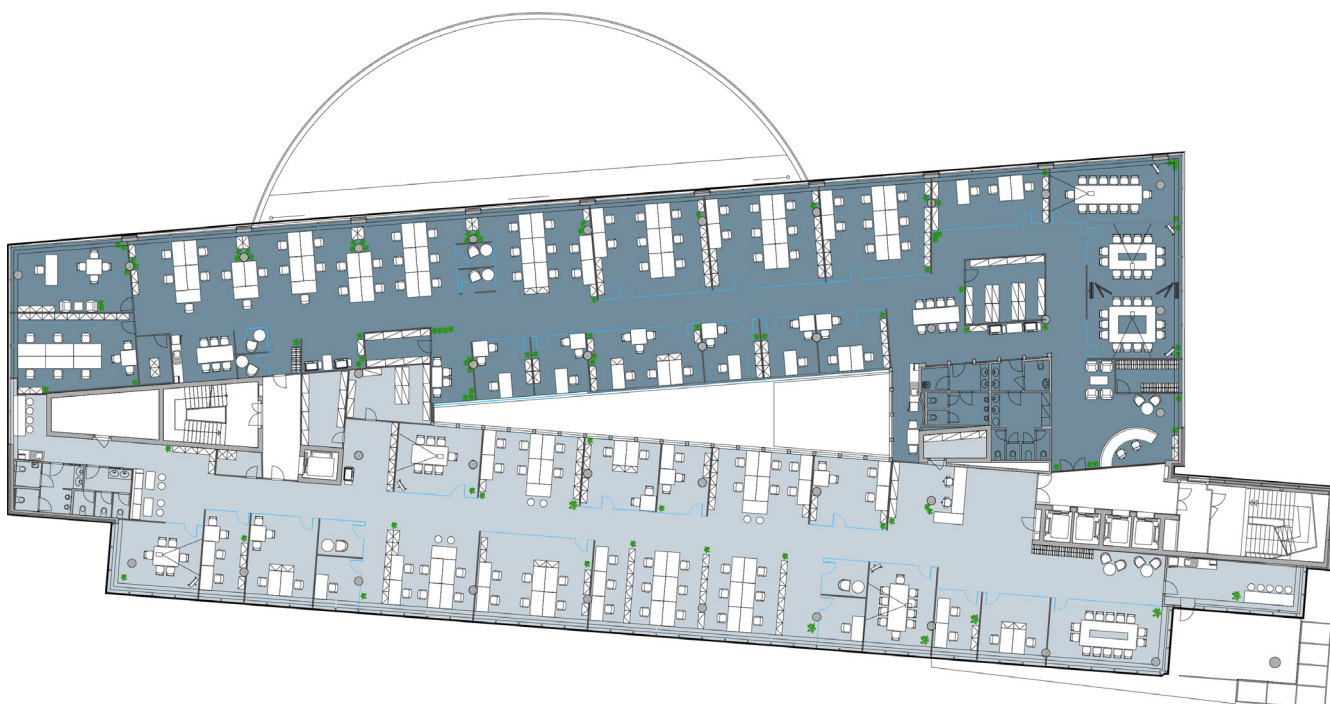

LIFE BUILDING C

Kanceláře na standardní podlaží

Každé patro lze rozdělit podle vašich potřeb: 1 jednotka (jeden nájemník) | 2 jednotky

MOŽNÝ PŮDORYS PODLAŽÍ 02

KANCELÁŘE NA STANDARNÍM
PODLAŽÍ 878 – 973m²

76 PRACOVNÍCH MÍST | 973m²

54 PRACOVNÍCH MÍST | 878m²

LIFE_building C, Vyskočilova 1410/1 Praha 4, 140 00